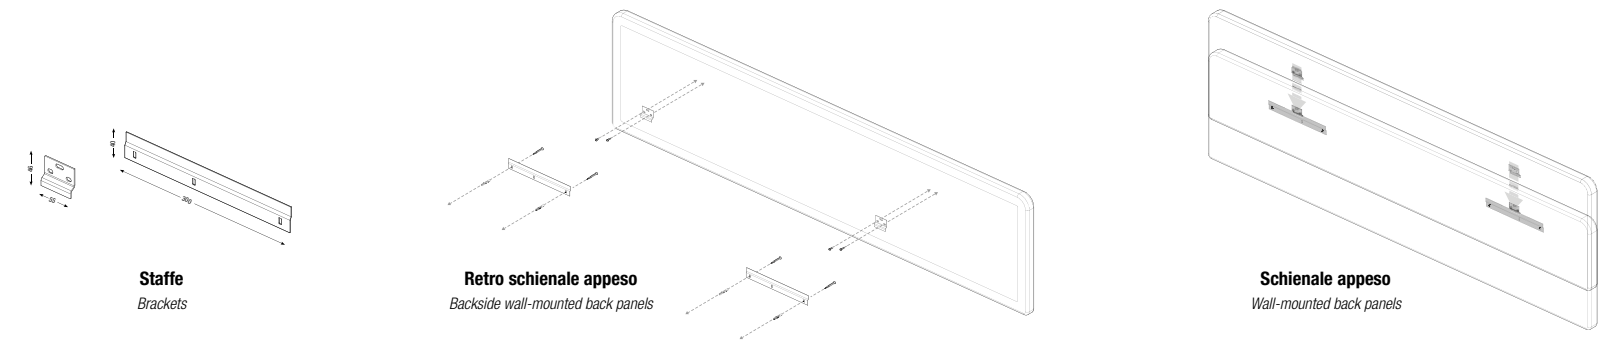

Boiserie Oscar

Schema di montaggio Assembly instructions

OSCAR

Non sfoderabile
Not removable cover

Dimensioni materasso Mattress size	Codice Code	H.L.P.	Tessuti - Fabrics				Pelle - Leather			Tessuto cliente L./H. C.O.M. fabric L./H.	m ³	kg
			Cat. B	Cat. C/D	Cat. Must	Cat. K	Cat. E	Cat. Plus	Cat. Luxury			
180x200	27Z325	110x325x8								7,60/1,40	0,37	54
160x200	27Z275	110x275x8								6,30/1,40	0,31	53

Per lavorazioni su misura contattare l'azienda
For custom made contact the company

Boiserie Oscar Barrè

Schema di montaggio Assembly instructions

OSCAR BARRÈ

Sfoderabile
Removable cover

Dimensioni materasso Mattress size	Codice Code	H.L.P.	Tessuti - Fabrics				Pelle - Leather			Tessuto cliente L./H. C.O.M. fabric L./H.	m ³	kg
			Cat. B	Cat. C/D	Cat. Must	Cat. K	Cat. E	Cat. Plus	Cat. Luxury			
180x200	27Y325	110x325x8								7,60/1,40	0,37	54
160x200	27Y275	110x275x8								6,30/1,40	0,31	53