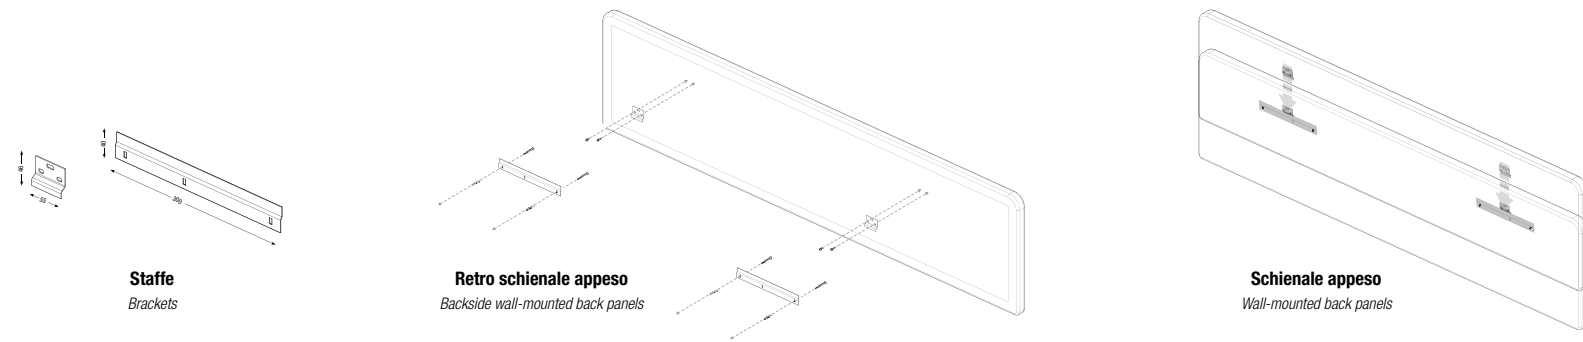

Boiserie Oscar

Schema di montaggio Assembly instructions

OSCAR

Non sfoderabile
Not removable cover

Dimensioni materasso Mattress size	Codice Code	H.L.P.	Tessuti - Fabrics				Pelle - Leather			Tessuto cliente L./H. C.O.M. fabric L./H.	m ³	kg
			Cat. B	Cat. C/D	Cat. Must	Cat. K	Cat. E	Cat. Plus	Cat. Luxury			
180x200	27Z325	110x325x8								7,60/1,40	0,37	54
160x200	27Z275	110x275x8								6,30/1,40	0,31	53

Per lavorazioni su misura contattare l'azienda
For custom made contact the company

Boiserie Oscar Barrè

Schema di montaggio Assembly instructions

OSCAR BARRÈ

Sfoderabile
Removable cover

Dimensioni materasso Mattress size	Codice Code	H.L.P.	Tessuti - Fabrics				Pelle - Leather			Tessuto cliente L./H. C.O.M. fabric L./H.	m ³	kg
			Cat. B	Cat. C/D	Cat. Must	Cat. K	Cat. E	Cat. Plus	Cat. Luxury			
180x200	27Y325	110x325x8								7,60/1,40	0,37	54
160x200	27Y275	110x275x8								6,30/1,40	0,31	53