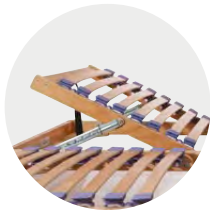

Twils® Move

N.B: nella versione matrimoniale le reti in legno sono sempre 2 singole.

N.B: in the double bed version bed bases with wood structure are always divided into two pieces.

Alzatesta

Adjustable head

Alzapiedi

Adjustable foot

Regolatori di peso

Weight regulators

Supporti anatomici

Anatomical supports

Angoli squadrati

Squared corners

Rete Alzatesta/Piedi a Doghe con Struttura Legno con supporti anatomici.

Profilo 60x25 mm in multistrati di faggio

Versioni matrimoniali doppio profilo 30x40mm

56 listelli in faggio sagomati a vapore da 38x8 mm montati su supporti anatomici

12 doppi listelli con regolatori di peso nella parte centrale

Testiera e pediera sono regolabili in 15 posizioni diverse

Slatted bed base with adjustable head/foot sections and wooden frame with anatomical supports.