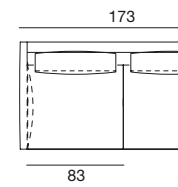

Laterali
Side element

SX / LH

Descrizione Description	Codice Code	Lato Side	Tessuti - Fabrics				Pelle - Pelle			Tessuto cliente L./H. C.O.M. fabric L./H.
			Cat. B	Cat. C/D	Cat. Must	Cat. K	Cat. E	Cat. Plus	Cat. Luxury	
Piuma Feather	36PCP2S 173 36PCP2R 173	SX / LH DX / RH								8,91/1,40
Fodera Cover	C6PCE2S 173 C6PCE2R 173	SX / LH DX / RH								8,91/1,40

m³ 1,51 - kg. 77

Piede Black Nickel
Feet Black Nickel finishing