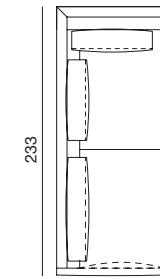

Terminale angolo

Side corner