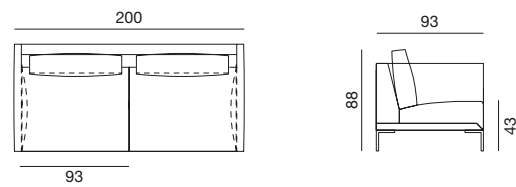

Divani
Sofas

Descrizione Description	Codice Code	Lato Side	Tessuti - Fabrics				Pelle - Pelle			Tessuto cliente L./H. C.O.M. fabric L./H.
			Cat. B	Cat. C/D	Cat. Must	Cat. K	Cat. E	Cat. Plus	Cat. Luxury	
Piuma Feather	36PCP1N 200									10,12/1,40
Fodera Cover	C6PCE1N 200									10,12/1,40

m³ 1,75 - kg. 88

Piede Black Nickel
Feet Black Nickel finishing