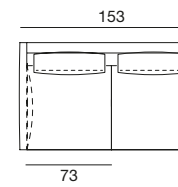

Laterali
Side element

SX / LH

Descrizione Description	Codice Code	Lato Side	Tessuti - Fabrics				Pelle - Pelle			Tessuto cliente L./H. C.O.M. fabric L./H.
			Cat. B	Cat. C/D	Cat. Must	Cat. K	Cat. E	Cat. Plus	Cat. Luxury	
Piuma Feather	36PCP2S 153 36PCP2R 153	SX / LH DX / RH								7,92/1,40
Fodera Cover	C6PCE2S 153 C6PCE2R 153	SX / LH DX / RH								7,92/1,40

m³ 1,34 - kg. 71

Piede Black Nickel
Feet Black Nickel finishing