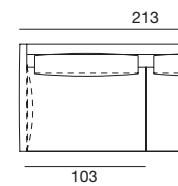

Laterali
Side element

SX / LH

Descrizione Description	Codice Code	Lato Side	Tessuti - Fabrics				Pelle - Pelle			Tessuto cliente L./H. C.O.M. fabric L./H.
			Cat. B	Cat. C/D	Cat. Must	Cat. K	Cat. E	Cat. Plus	Cat. Luxury	
Piuma Feather	36PCP2S 213 36PCP2R 213	SX / LH DX / RH								9,35/1,40
Fodera Cover	C6PCE2S 213 C6PCE2R 213	SX / LH DX / RH								9,35/1,40

m³ 1,86 - kg. 89

Piede Black Nickel
Feet Black Nickel finishing