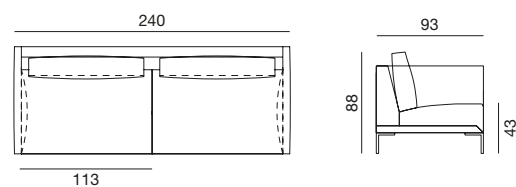

Divani
Sofas

Descrizione Description	Codice Code	Lato Side	Tessuti - Fabrics				Pelle - Pelle			Tessuto cliente L./H. C.O.M. fabric L./H.
			Cat. B	Cat. C/D	Cat. Must	Cat. K	Cat. E	Cat. Plus	Cat. Luxury	
Piuma Feather	36PCP1N 240	SX / LH DX / RH								10,89/1,40
Fodera Cover	C6PCE1N 240	SX / LH DX / RH								10,89/1,40

m³ 2,10 - kg. 100

Piede Black Nickel
Feet Black Nickel finishing

Laterali
Side element

SX / LH

Descrizione Description	Codice Code	Lato Side	Tessuti - Fabrics				Pelle - Pelle			Tessuto cliente L./H. C.O.M. fabric L./H.
			Cat. B	Cat. C/D	Cat. Must	Cat. K	Cat. E	Cat. Plus	Cat. Luxury	
Piuma Feather	36PCP2S 153 36PCP2R 153	SX / LH DX / RH								7,92/1,40
Fodera Cover	C6PCE2S 153 C6PCE2R 153	SX / LH DX / RH								7,92/1,40

m³ 1,34 - kg. 71

Piede Black Nickel
Feet Black Nickel finishing

Laterali
Side element

SX / LH

Descrizione Description	Codice Code	Lato Side	Tessuti - Fabrics				Pelle - Pelle			Tessuto cliente L./H. C.O.M. fabric L./H.
			Cat. B	Cat. C/D	Cat. Must	Cat. K	Cat. E	Cat. Plus	Cat. Luxury	
Piuma Feather	36PCP2S 173 36PCP2R 173	SX / LH DX / RH								8,91/1,40
Fodera Cover	C6PCE2S 173 C6PCE2R 173	SX / LH DX / RH								8,91/1,40

m³ 1,51 - kg. 77

Piede Black Nickel
Feet Black Nickel finishing

Laterali
Side element

SX / LH

Descrizione Description	Codice Code	Lato Side	Tessuti - Fabrics				Pelle - Pelle			Tessuto cliente L./H. C.O.M. fabric L./H.
			Cat. B	Cat. C/D	Cat. Must	Cat. K	Cat. E	Cat. Plus	Cat. Luxury	
Piuma Feather	36PCP2S 193 36PCP2R 193	SX / LH DX / RH								9,02/1,40
Fodera Cover	C6PCE2S 193 C6PCE2R 193	SX / LH DX / RH								9,02/1,40

m³ 1,68 - kg. 83

Piede Black Nickel
Feet Black Nickel finishing

Laterali
Side element

SX / LH

Descrizione Description	Codice Code	Lato Side	Tessuti - Fabrics				Pelle - Pelle			Tessuto cliente L./H. C.O.M. fabric L./H.
			Cat. B	Cat. C/D	Cat. Must	Cat. K	Cat. E	Cat. Plus	Cat. Luxury	
Piuma Feather	36PCP2S 213 36PCP2R 213	SX / LH DX / RH								9,35/1,40
Fodera Cover	C6PCE2S 213 C6PCE2R 213	SX / LH DX / RH								9,35/1,40

m³ 1,86 - kg. 89

Piede Black Nickel
Feet Black Nickel finishing

Angolo
Corner

SX / LH

Descrizione Description	Codice Code	Lato Side	Tessuti - Fabrics				Pelle - Pelle			Tessuto cliente L./H. C.O.M. fabric L./H.
			Cat. B	Cat. C/D	Cat. Must	Cat. K	Cat. E	Cat. Plus	Cat. Luxury	
Piuma Feather	36PCP4S 103 36PCP4R 103	SX / LH DX / RH								8,91/1,40
Fodera Cover	C6PCE4S 103 C6PCE4R 103	SX / LH DX / RH								8,91/1,40

m³ 0,90 - kg. 58

Piede Black Nickel
Feet Black Nickel finishing