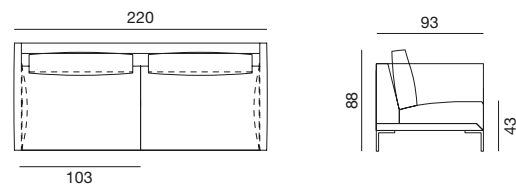

Divani
Sofas

Descrizione Description	Codice Code	Lato Side	Tessuti - Fabrics				Pelle - Pelle			Tessuto cliente L./H. C.O.M. fabric L./H.
			Cat. B	Cat. C/D	Cat. Must	Cat. K	Cat. E	Cat. Plus	Cat. Luxury	
Piuma Feather	36PCP1N 220	SX / LH DX / RH								10,45/1,40
Fodera Cover	C6PCE1N 220	SX / LH DX / RH								10,45/1,40

m³ 1,92 - kg. 94

Piede Black Nickel
Feet Black Nickel finishing