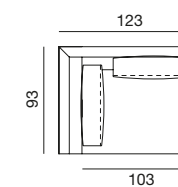

Angolo
Corner

SX / LH

Descrizione Description	Codice Code	Lato Side	Tessuti - Fabrics				Pelle - Pelle			Tessuto cliente L./H. C.O.M. fabric L./H.
			Cat. B	Cat. C/D	Cat. Must	Cat. K	Cat. E	Cat. Plus	Cat. Luxury	
Piuma Feather	36PCP4S 103 36PCP4R 103	SX / LH DX / RH								8,91/1,40
Fodera Cover	C6PCE4S 103 C6PCE4R 103	SX / LH DX / RH								8,91/1,40

m³ 0,90 - kg. 58

Piede Black Nickel
Feet Black Nickel finishing