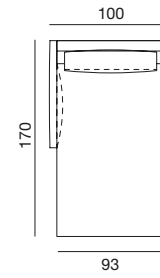

Penisole

Chaise longues

SX / LH

Descrizione Description	Codice Code	Lato Side	Tessuti - Fabrics				Pelle - Pelle			Tessuto cliente L./H. C.O.M. fabric L./H.
			Cat. B	Cat. C/D	Cat. Must	Cat. K	Cat. E	Cat. Plus	Cat. Luxury	
Piuma Feather	36PCP5S 100 36PCP5R 100	SX / LH DX / RH								7,70/1,40
Fodera Cover	C6PCE5S 100 C6PCE5R 100	SX / LH DX / RH								7,70/1,40

Piede Black Nickel
Feet Black Nickel finishing

m³ 1,62 - kg. 58

Pouf

Footstool