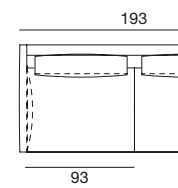

Laterali
Side element

SX / LH

Descrizione Description	Codice Code	Lato Side	Tessuti - Fabrics				Pelle - Pelle			Tessuto cliente L./H. C.O.M. fabric L./H.
			Cat. B	Cat. C/D	Cat. Must	Cat. K	Cat. E	Cat. Plus	Cat. Luxury	
Piuma Feather	36PCP2S 193 36PCP2R 193	SX / LH DX / RH								9,02/1,40
Fodera Cover	C6PCE2S 193 C6PCE2R 193	SX / LH DX / RH								9,02/1,40

m³ 1,68 - kg. 83

Piede Black Nickel
Feet Black Nickel finishing