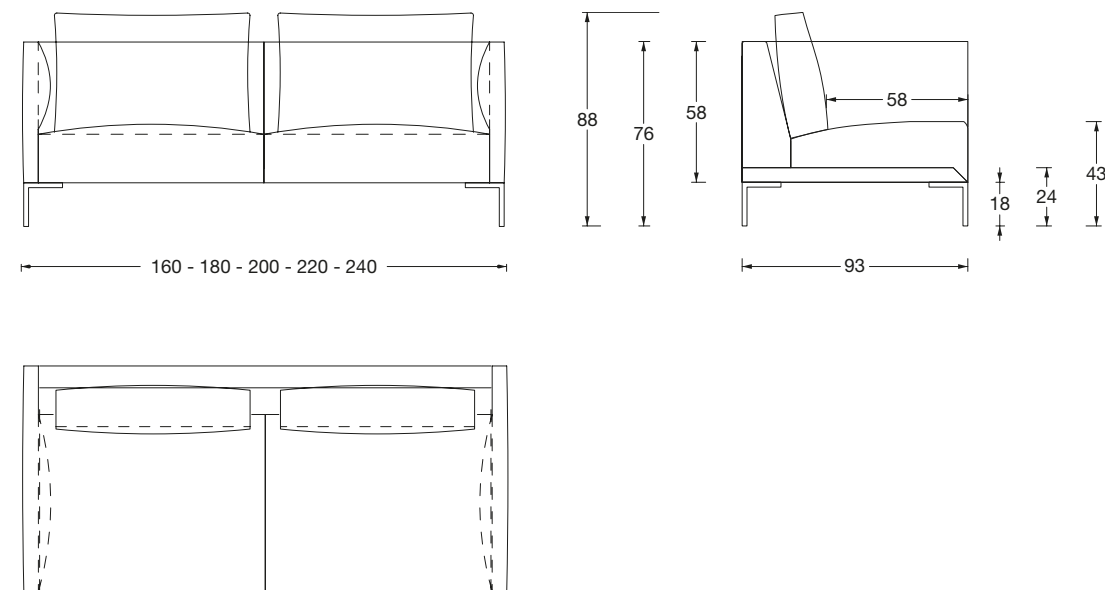

Completamente sfoderabile

Completely removable cover