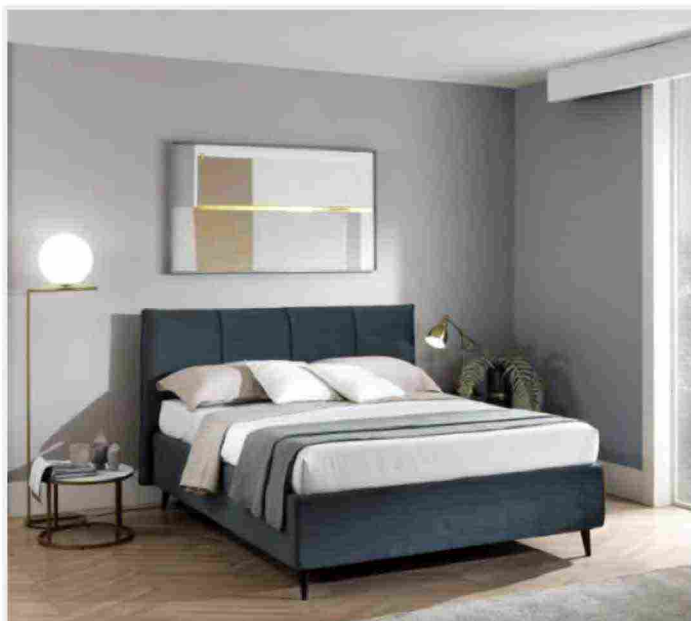

Geilo di Deghi

Il letto matrimoniale con contenitore Geilo di Deghi è rivestito in tessuto grafite e ha la struttura in fibra di legno dotata di dodici doghe in betulla. Si accede al vano grazie al sistema di apertura con molle a gas. Misura L 179 x P 202 x H 103 cm. Prezzo 467 euro. www.deghi.it

Haslev di Jysk

Nel letto Haslev di Jysk si accede al vano contenitore grazie al comodo meccanismo di sollevamento idraulico. La struttura, con la testata squadrata imbottita, è completamente rivestita in tessuto grigio. Misura L 180 x P 207 x H 112 cm. Prezzo 449 euro. www.jysk.it

Kilian di Calligaris

Ha una linea forte e marcata il letto con contenitore Kilian di Calligaris sottolineata dalla presenza dei sostegni monolitici in contrasto con la testata e il giroletto rivestiti in tessuto chiaro. Il design essenziale lo rende un pezzo facile da ambientare. Misura L 216 x P 230 x H 109 cm. Prezzo a partire da 2.400 euro. www.calligaris.com

Layla di Flou

Una ricercata sfumatura di azzurro per il rivestimento sfoderabile del letto imbottito Layla di Flou che ha una testata alta e imponente, che si "espande" lateralmente; inoltre è corredato di una base contenitore con doghe che permette di ottimizzare al meglio lo spazio. Misura L 265 x P 238 x H 117 cm. Prezzo 4.380 euro. www.flou.it