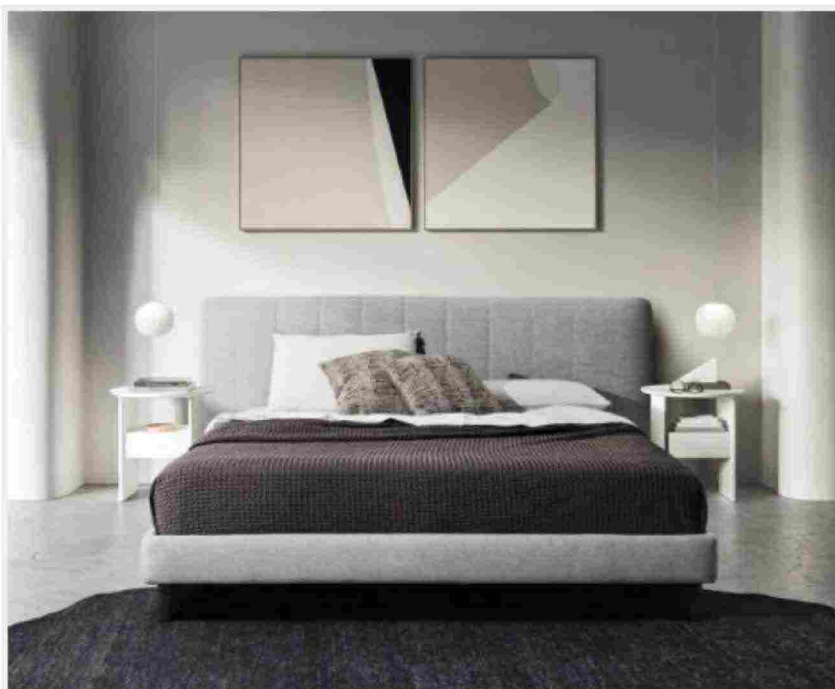

Kilian di Calligaris

Ha una linea forte e marcata il letto con contenitore Kilian di Calligaris sottolineata dalla presenza dei sostegni monolitici in contrasto con la testata e il giroletto rivestiti in tessuto chiaro. Il design essenziale lo rende un pezzo facile da ambientare. Misura L 216 x P 230 x H 109 cm. Prezzo a partire da 2.400 euro. www.calligaris.com