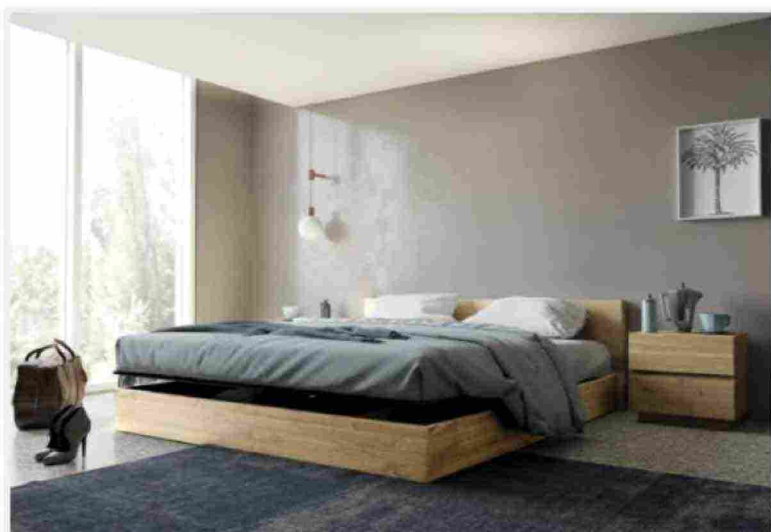

Letti in legno con contenitore

Master di Fratelli Mirandola

Ha una forma lineare ed è impreziosito dalla venatura il letto contenitore Master di Fratelli Mirandola: è interamente realizzato in legno nella finitura A040 Oliato paglia. Misura L 180 x P 210 x H 65 cm. Prezzo 3.041,60. www.fratellimirandola.it