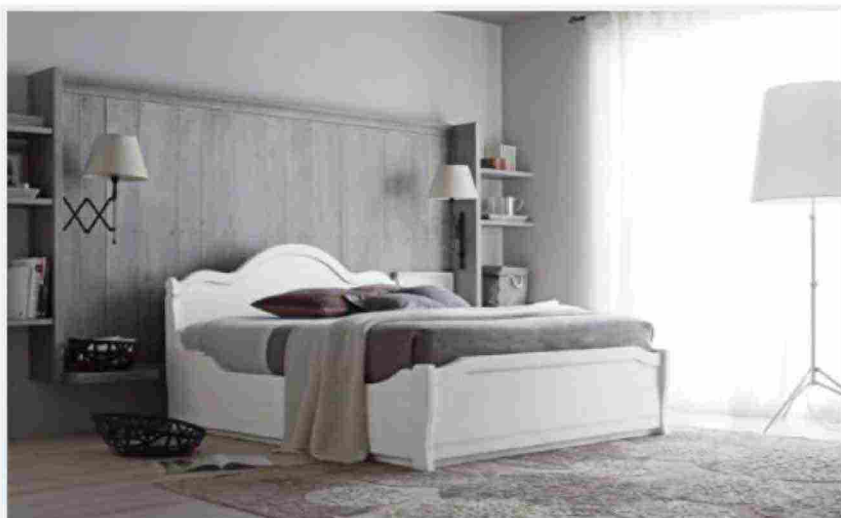

Vincennes di Beliani

Una testata sagomata a forma di conchiglia, rivestita in soffice velluto marrone, per il letto Vincennes di Beliani che ha uno stile glamour. È dotato di un ampio vano contenitore e di doghe con molle ammortizzanti che offrono un ottimo supporto. Misura L 167 x P 214 x H 125 cm. Prezzo 599,99 euro. www.beliani.it

Tabià di Scandola Mobili

Il letto Tabià di Scandola Mobili è realizzato in legno di abete massello colorato bianco che ne sottolinea l'aspetto country-chic. È sollevabile ed è corredato di un pratico vano contenitore. Misura L 169 x P 216 x H 102 cm. Prezzo 2.906 euro. www.scandolamobili.it