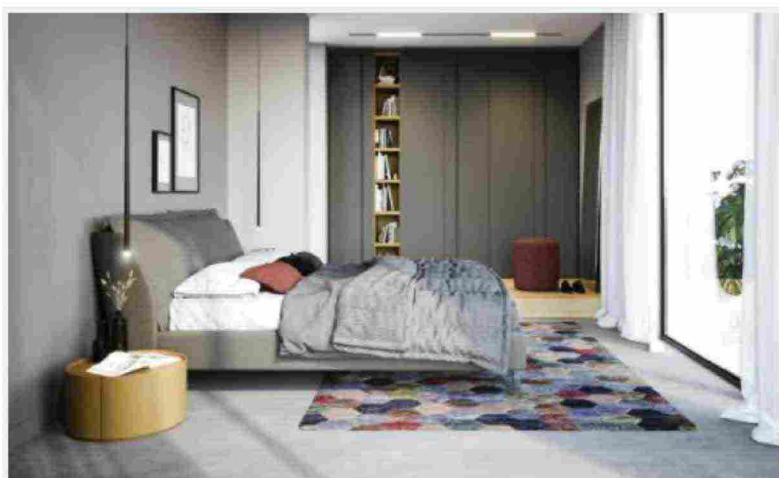

Dreams di La Casa Moderna

Fa parte della collezione Dreams di La Casa Moderna il letto Sun Doble con box contenitore compatto che è completamente rivestito in tessuto sfoderabile. È completato da una rete a doghe, da una comoda testiera con due grandi cuscini e dai piedi in metallo verniciato. Misura L 182 x P 235 x H 109 cm. Prezzo a partire da 1.610 euro. www.lacasamoderna.com