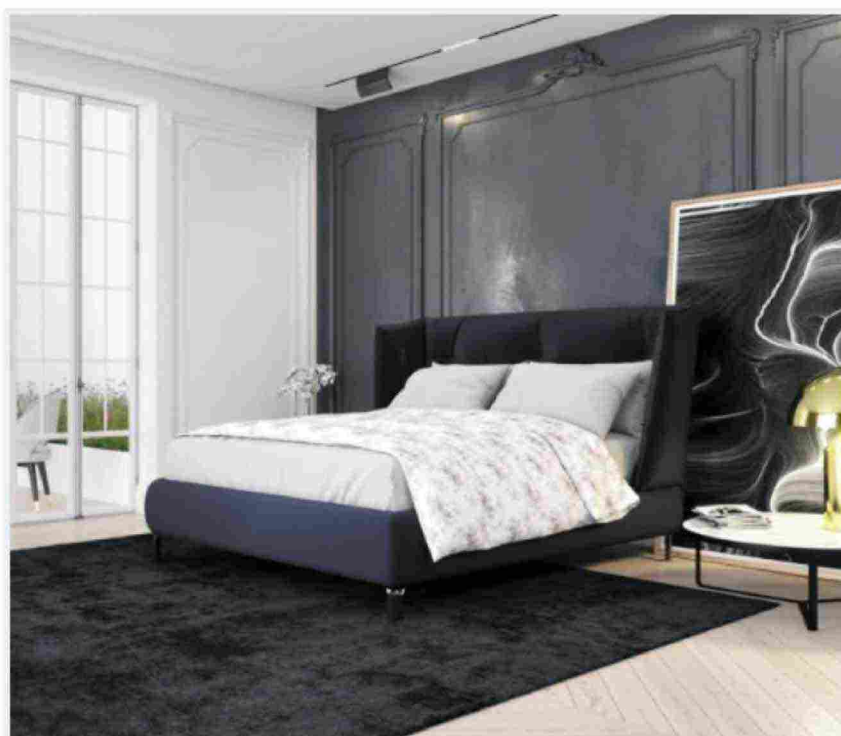

Lily di Altrenotti

Il letto matrimoniale con base bauleto Lily di Altrenotti è reso speciale dall'imponente testata che "abbraccia" il piano di riposo e dalla raffinata colorazione blu notte. Misura L 210 x P 223 x H 116 cm. Prezzo a partire da 4.512 euro meno 30% di sconto totale 3.159 euro. www.altrenotti.it