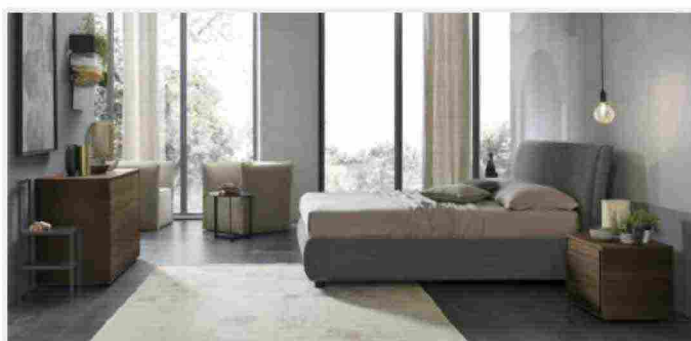

Il letto nella versione contenitore Marlena

Il letto nella versione contenitore Marlena di ha la struttura sottile in essenza Rovere Carbone e Rovere Termocotto abbinata ad un'elegante testiera imbottita, arricchita da un morbido rivestimento centrale con cuciture verticali a vista, tono su tono. I pedini cilindrici a vista completano il modello; è disponibile rivestito in econabuk, ecopelle, pelle e tessuto. Misura L 195,4 x P 226,2 x H 103 cm. Prezzo a partire da 3.090 euro. www.tomasella.it