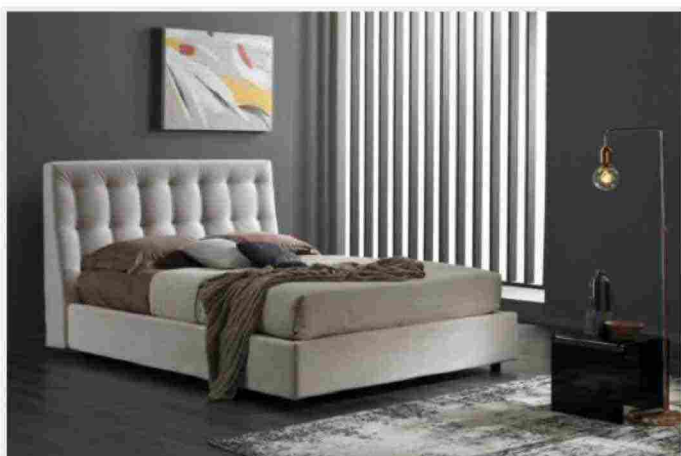

Diva in vendita da Conforama