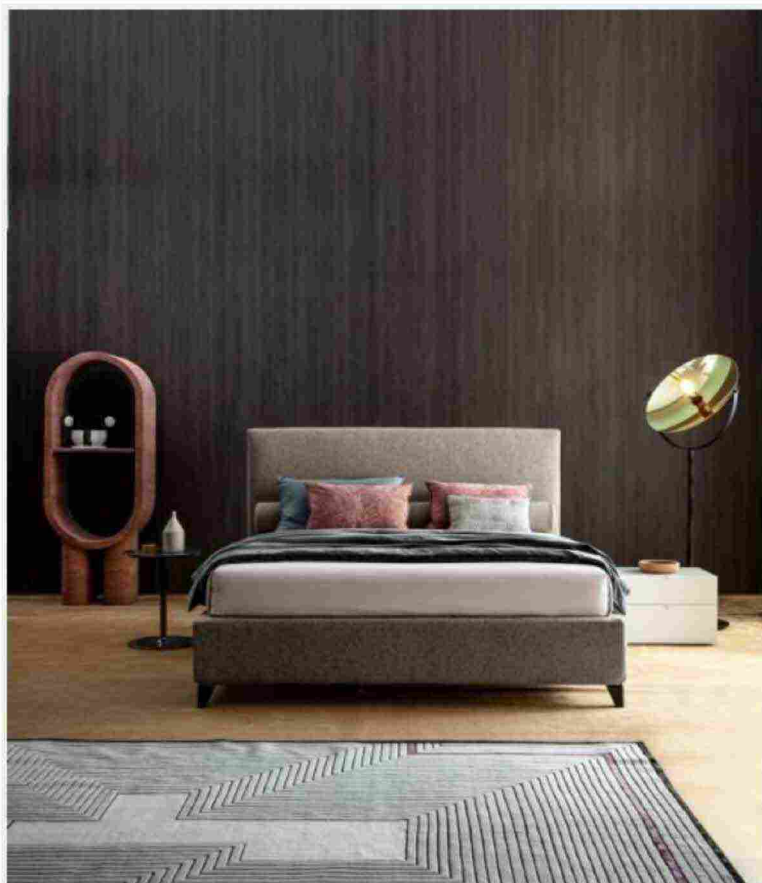

Max di Twils

È completamente sfoderabile il letto leggermente imbottito con box contenitore Max di Twils che ha la struttura in multistrato di legno: è un modello senza tempo, facile da ambientare. È rivestito in tessuto in cotone o misto cotone; i piccoli piedini lo sollevano da terra. Misura L 175 x P 216 x H 123 cm. Prezzo a partire da 1.850 euro. www.twils.it