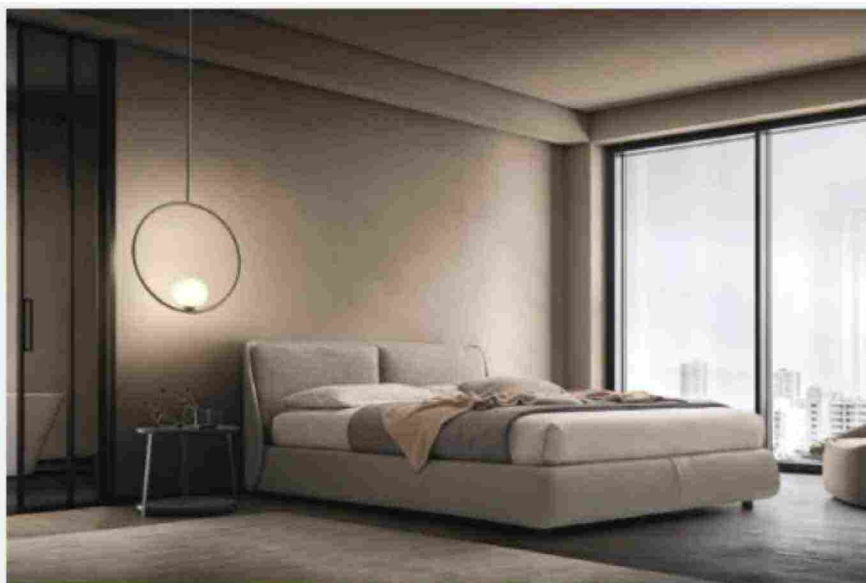

Bend di Ditre Italia

Il letto contenitore Bend di Ditre Italia ha un design solido e compatto, contraddistinto dalla testiera rigida che accoglie due comodi schienali imbottiti adatti per la lettura. È disponibile rivestito in tessuto o in pelle. Sono presenti piedini cilindrici in legno colore eucalipto. Misura L 188 x P 228 x H 99 cm. Prezzo su richiesta. www.ditreitalia.com