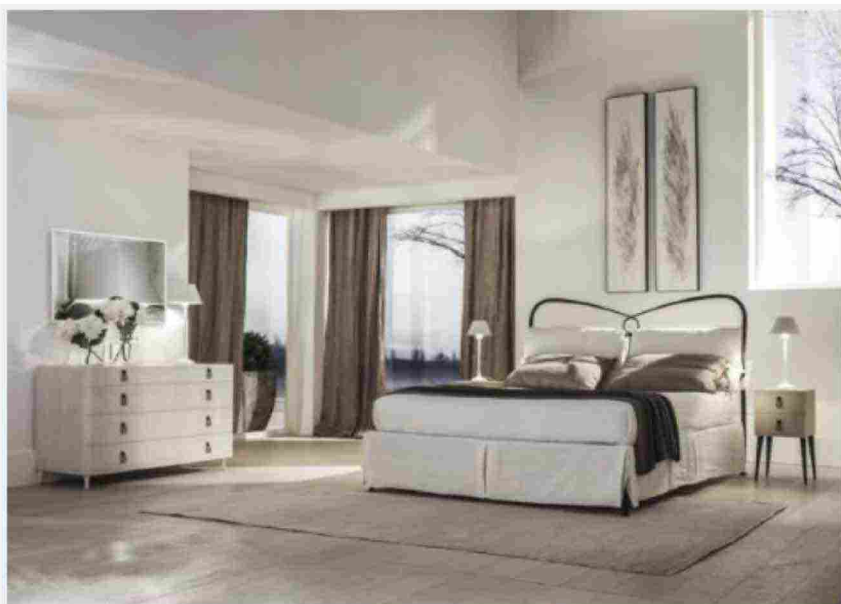

Letto in ferro con contenitore

St. Tropez di Cantori

Una struttura in ferro pieno, morbidamente sagomato sulla testata, per la struttura del letto con box contenitore St. Tropez di Cantori; è ingentilito dalla presenza dei cuscini e del giroletto imbottito e rivestito in tessuto chiaro in contrasto. Misura L 171 x P 223 x H 124 cm. Prezzo 3.660 euro. www.cantori.it

Letti tessili imbottiti con contenitore