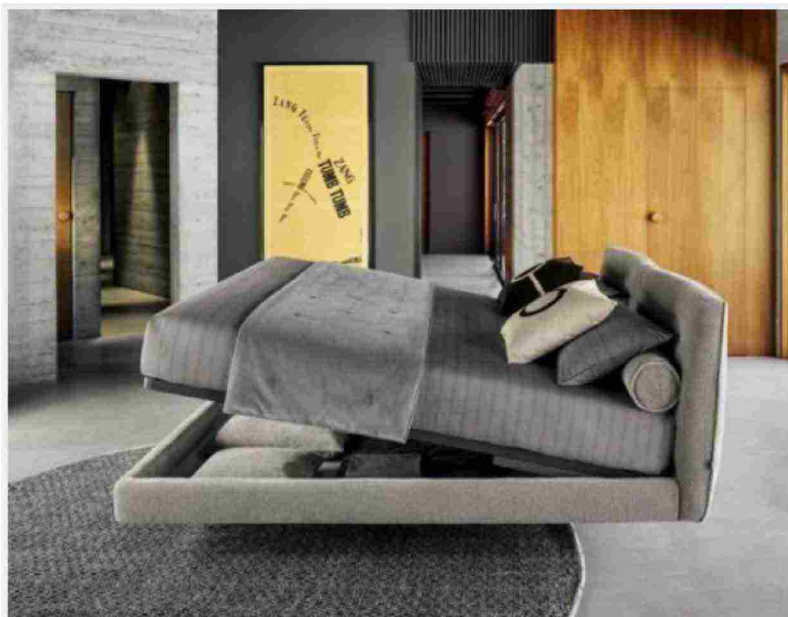

Deva di Mondo Convenienza

con l'architetto
Clara Bona

In edicola

Sponsorizzati

Ha un ottimo rapporto qualità/prezzo il letto Deva di Mondo Convenienza che ha la rete a doghe facilmente sollevabile e un pratico vano contenitore salvaspazio; è completamente rivestito in tessuto silver ed è garantito 5 anni. La morbida testiera trapuntata e i piedini cromati completano la struttura. Misura L 186 x P 207 x H 124 cm. Prezzo 519 euro. www.mondoconv.it