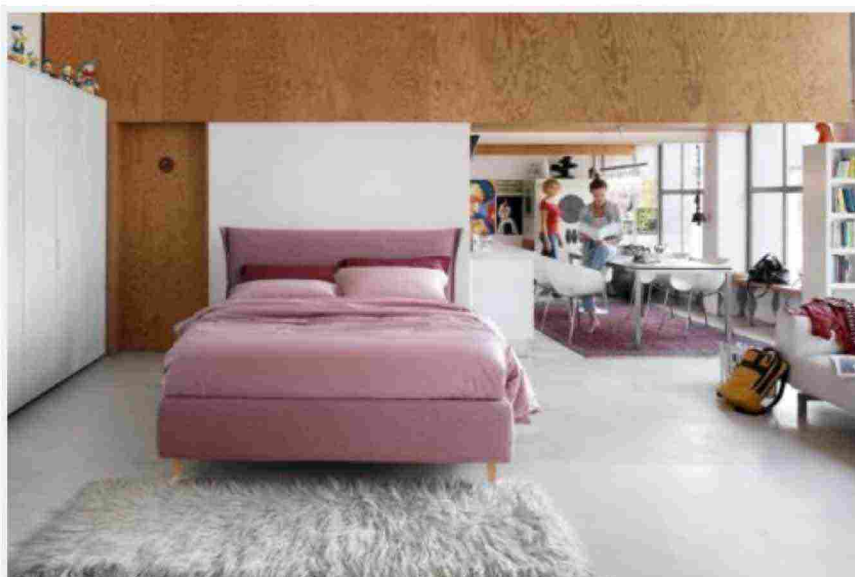

Osaka di Noctis

Il letto Osaka di Noctis è dotato dell'innovativo sistema contenitore Folding Box®, che consiste in un pannello di fondo, posto all'interno del box salvaspazio, ripiegabile senza alcun sforzo che rende estremamente facile l'accesso al pavimento sotto il letto, per pulirlo comodamente, senza dover spostare o sollevare la struttura. È rivestito in tessuto Penelope in un'accesa tonalità di rosa confetto e ha i piedini a piramide in legno nella finitura naturale. Misura L 196 x P 226 x H 118 cm. Prezzo 1.980 euro. www.noctis.it