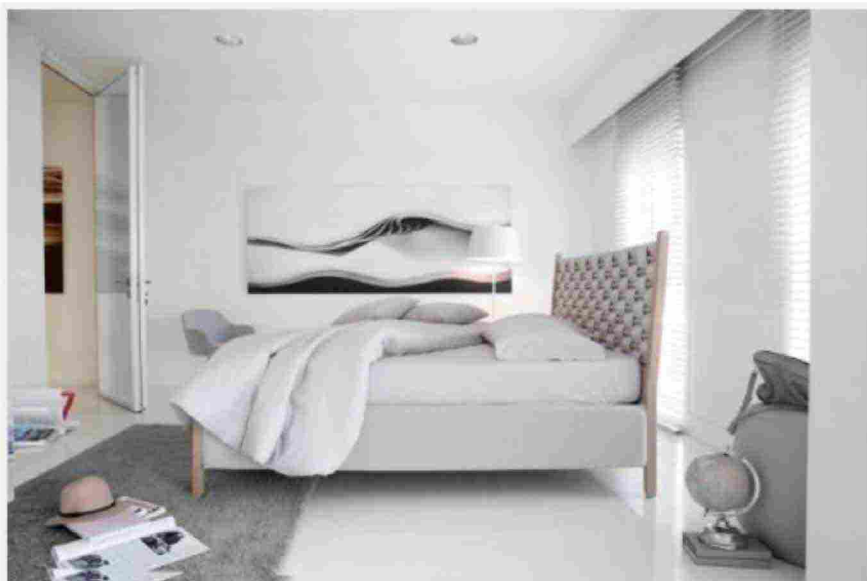

Dali di Felver Casa

Ha una testata con la linea arrotondata, rivestita in morbido tessuto riciclato effetto Bouclé bianco, il letto matrimoniale con box contenitore Dali di Felver Casa; è certificato 100% Made in Italy. Le due cuciture verticali presenti sulla testata si trasformano in un elemento decorativo. I piedini sollevano la struttura e agevolano le operazioni di pulizia. Misura L 203 x P 215 x H 115 cm. Prezzo a partire da 1.099 euro. www.felver.it

Elvis di Cantori

Sono riccamente imbottiti la testata e il giroletto del lussuoso modello Elvis di Cantori che ha gli spigoli arrotondati e una cornice in alluminio pieno curvato. È rivestito in tessuto o in pelle, anche forniti dal cliente; il giroletto è sfoderabile. La presenza del box contenitore aumenta la capacità contenitiva della camera da letto. Misura L 193 x P 222 x H 110 cm. Prezzo 7.080 euro. www.cantori.it

Geilo di Deghi

Il letto matrimoniale con contenitore Geilo di Deghi è rivestito in tessuto grafite e ha la struttura in fibra di legno dotata di dodici doghe in betulla. Si accede al vano grazie al sistema di apertura con molle a gas. Misura L 179 x P 202 x H 103 cm. Prezzo 467 euro. www.deghi.it

Haslev di Jysk

Nel letto Haslev di Jysk si accede al vano contenitore grazie al comodo meccanismo di sollevamento idraulico. La struttura, con la testata squadrata imbottita, è completamente rivestita in tessuto grigio. Misura L 180 x P 207 x H 112 cm. Prezzo 449 euro. www.jysk.it