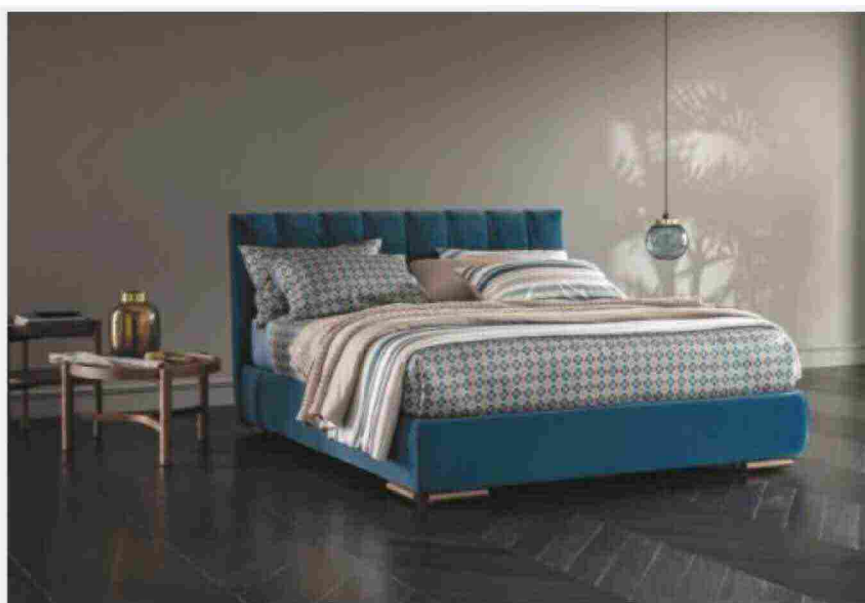

Chamolè di Altrenotti

Comodo e accogliente Chamolè di Altrenotti è il letto sfoderabile con piano di riposo ergonomico e base dotata di contenitore Bauletto con due sistemi di apertura a scelta. Il design contemporaneo e la testiera imbottita, arricchita da una lavorazione a sezione verticale sottolineata dal piping in tinta, lo rendono protagonista della camera. Misura L 178 x P 214 x H 106 cm. Prezzo a partire da 3.026 euro meno 30% di sconto 2.118 euro (incluso materasso, piumino e set coordinato). www.altrenotti.it