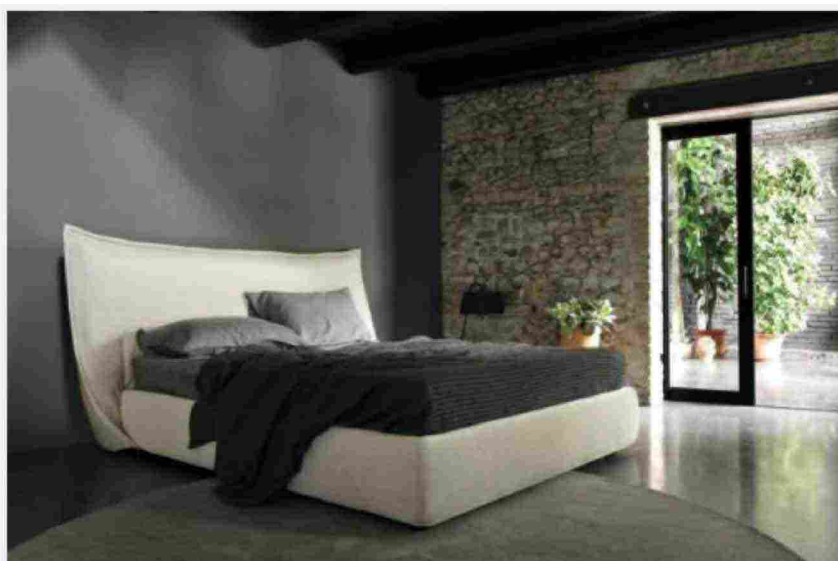

Softly di Calligaris

Una morbida, grande e avvolgente testiera imbottita caratterizza Softly di Calligaris, il letto con contenitore rivestito in tessuto color corda, completamente sfoderabile. Misura L 220 x P 241 x H 107 cm. Prezzo a partire da 2.387 euro. www.calligaris.com