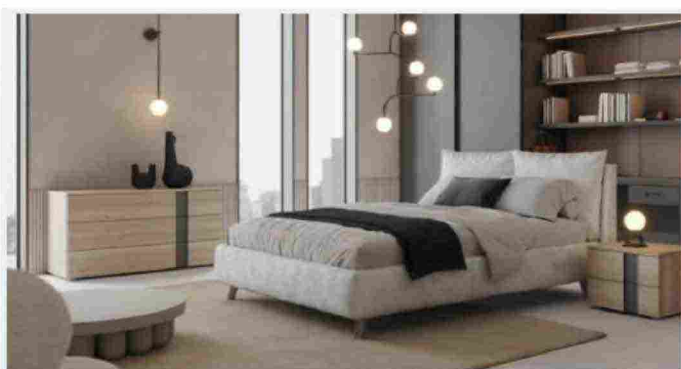

Conto di La Redoute Interieurs

Un'intensa colorazione blu notte per il rivestimento del letto contenitore con rete sollevabile Conto di La Redoute Interieurs: è caratterizzato da una testiera integrata imbottita in poliuretano espanso e fibra di poliestere. I piedi sono in acciaio con finitura epossidica. Misura L179 x P 215 x H100 cm. Prezzo 909 euro. www.laredoute.it

Chamolè di Altrenotti

Comodo e accogliente Chamolè di Altrenotti è il letto sfoderabile con piano di riposo ergonomico e base dotata di contenitore Bauletto con due sistemi di apertura a scelta. Il design contemporaneo e la testiera imbottita, arricchita da una lavorazione a sezione verticale sottolineata dal piping in tinta, lo rendono protagonista della camera. Misura L 178 x P 214 x H 106 cm. Prezzo a partire da 3.026 euro meno 30% di sconto 2.118 euro (incluso materasso, piumino e set coordinato). www.altrenotti.it

Dali di Felver Casa

Ha una testata con la linea arrotondata, rivestita in morbido tessuto riciclato effetto Bouclé bianco, il letto matrimoniale con box contenitore Dali di Felver Casa; è certificato 100% Made in Italy. Le due cuciture verticali presenti sulla testata si trasformano in un elemento decorativo. I piedini sollevano la struttura e agevolano le operazioni di pulizia. Misura L 203 x P 215 x H 115 cm. Prezzo a partire da 1.099 euro. www.felver.it

Geilo di Deghi

Il letto matrimoniale con contenitore Geilo di Deghi è rivestito in tessuto grafite e ha la struttura in fibra di legno dotata di dodici doghe in betulla. Si accede al vano grazie al sistema di apertura con molle a gas. Misura L 179 x P 202 x H 103 cm. Prezzo 467 euro. www.deghi.it