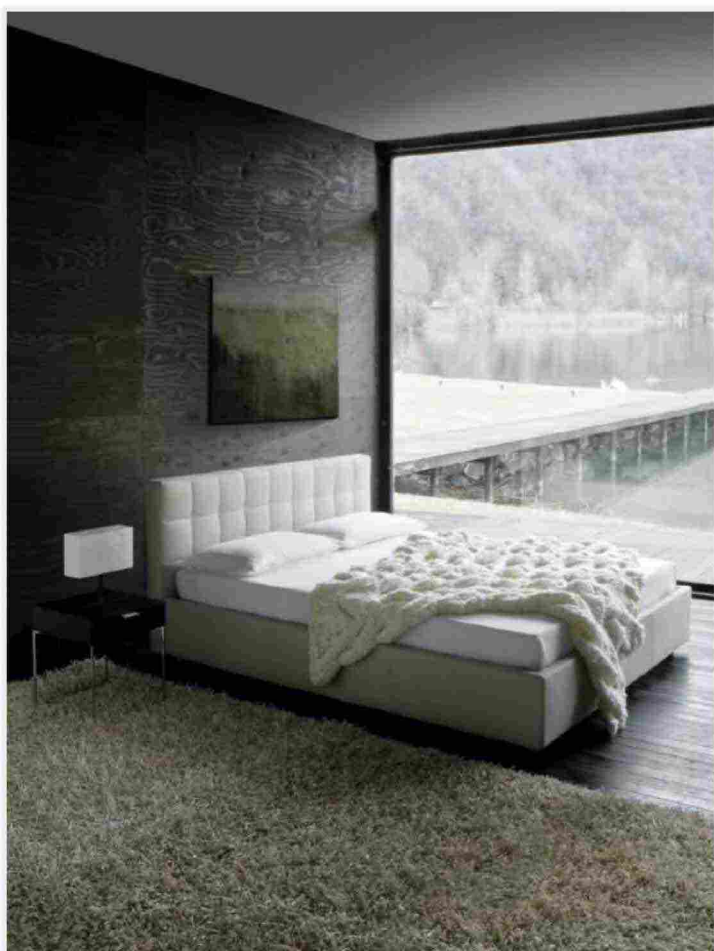

Box di Zanotta

È dotato di un rivestimento trapuntato sfilabile in stoffa il letto contenitore compatto e squadrato Box di Zanotta che ha la testiera e la base imbottite in poliuretano. Si accede al vano contenitore alzando il materasso tramite un meccanismo. Misura L191 x P218 x H91 cm. Prezzo a partire da 7.436 euro. www.zanotta.it