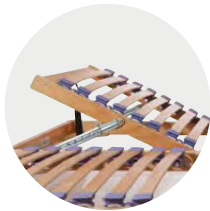

Move

N.B: nella versione matrimoniale le reti in legno sono sempre 2 singole.

N.B: in the double bed version bed bases with wood structure are always divided into two pieces.

Alzatesta
Adjustable head

Alzapiedi
Adjustable foot

Regolatori di peso
Weight regulators

Supporti anatomici
Anatomical supports

Angoli squadrati
Squared corners

Rete Alzatesta/Piedi a Doghe con Struttura Legno con supporti anatomici.

Slatted bed base with adjustable head/foot sections and wooden frame with anatomical supports.

Profilo 60x25 mm in multistrati di faggio

Versioni matrimoniali doppio profilo 30x40mm

56 listelli in faggio sagomati a vapore da 38x8 mm montati su supporti anatomici

12 doppi listelli con regolatori di peso nella parte centrale

Testiera e pediera sono regolabili in 15 posizioni diverse

- 60x25 mm laminated beech frame

- Double beds with 30x40 mm longitudinal rail

- 56 steam-bent beech slats 38x8 mm mounted on anatomical supports